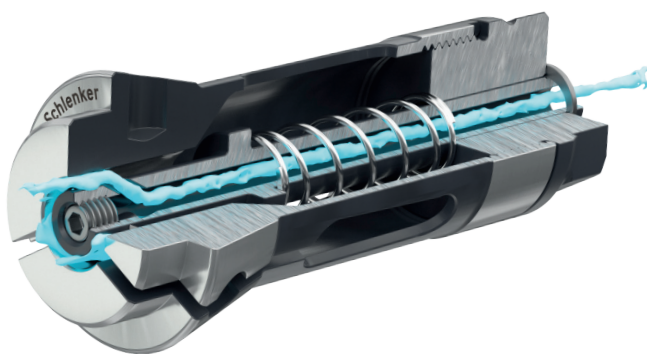

Schlenker
SPANNWERKZEUGE

NEW

**PINCE DE SERRAGE AVEC
ÉJECTEUR MODULAIRE ET
LUBRIFICATION INTÉRIEURE**

La nouvelle option*, -éjecteur modulaire avec lubrification intérieure, vous apporte les solutions suivantes :

- Ejecteur mécanique des pièces
- Lubrification des pièces par l'intérieure au besoin
- Echange simple de l'éjecteur pour un type de pince identique possible
- Nettoyage de l'alésage de serrage

Nettoyage de l'alésage de serrage

Lubrification intérieure en plus

**disponible pour tous les types de pinces de serrage, ainsi que pince ébauche et avec alésage de forme spécial*

Pinces de serrage » Canons de guidage » Pinces de ravitailleurs » Embouts tournants » Réductions de broches » Solutions