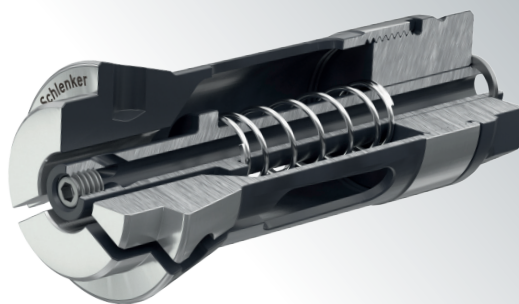

Schlenker
SPANNWERKZEUGE

NEW

**PINCE DE SERRAGE AVEC
ÉJECTEUR MODULAIRE ET
LUBRIFICATION INTÉRIEURE**

La nouvelle option*, -éjecteur modulaire avec lubrification intérieure, vous apporte les solutions suivantes :

- Ejecteur mécanique des pièces
- Lubrification des pièces par l'intérieure au besoin
- Echange simple de l'éjecteur pour un type de pince identique possible
- Nettoyage de l'alésage de serrage

Nettoyage de l'alésage de serrage

Lubrification intérieure en plus

**disponible pour tous les types de pinces de serrage, ainsi que pince ébauche et avec alésage de forme spécial*

Pinces de serrage » Canons de guidage » Pinces de ravitailleurs » Embouts tournants » Réductions de broches » Solutions