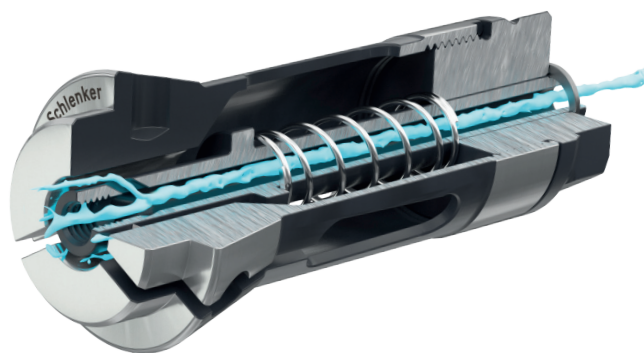

Schlenker
SPANNWERKZEUGE

NEW

**PINCE DE SERRAGE AVEC
ÉJECTEUR MODULAIRE ET
LUBRIFICATION INTÉRIEURE**

La nouvelle option*, -éjecteur modulaire avec lubrification intérieure, vous apporte les solutions suivantes :

- Ejecteur mécanique des pièces
- Lubrification des pièces par l'intérieure au besoin
- Echange simple de l'éjecteur pour un type de pince identique possible
- Nettoyage de l'alésage de serrage

Nettoyage de l'alésage de serrage

Lubrification intérieure en plus

**disponible pour tous les types de pinces de serrage, ainsi que pince ébauche et avec alésage de forme spécial*

Pinces de serrage » Canons de guidage » Pinces de ravitailleurs » Embouts tournants » Réductions de broches » Solutions